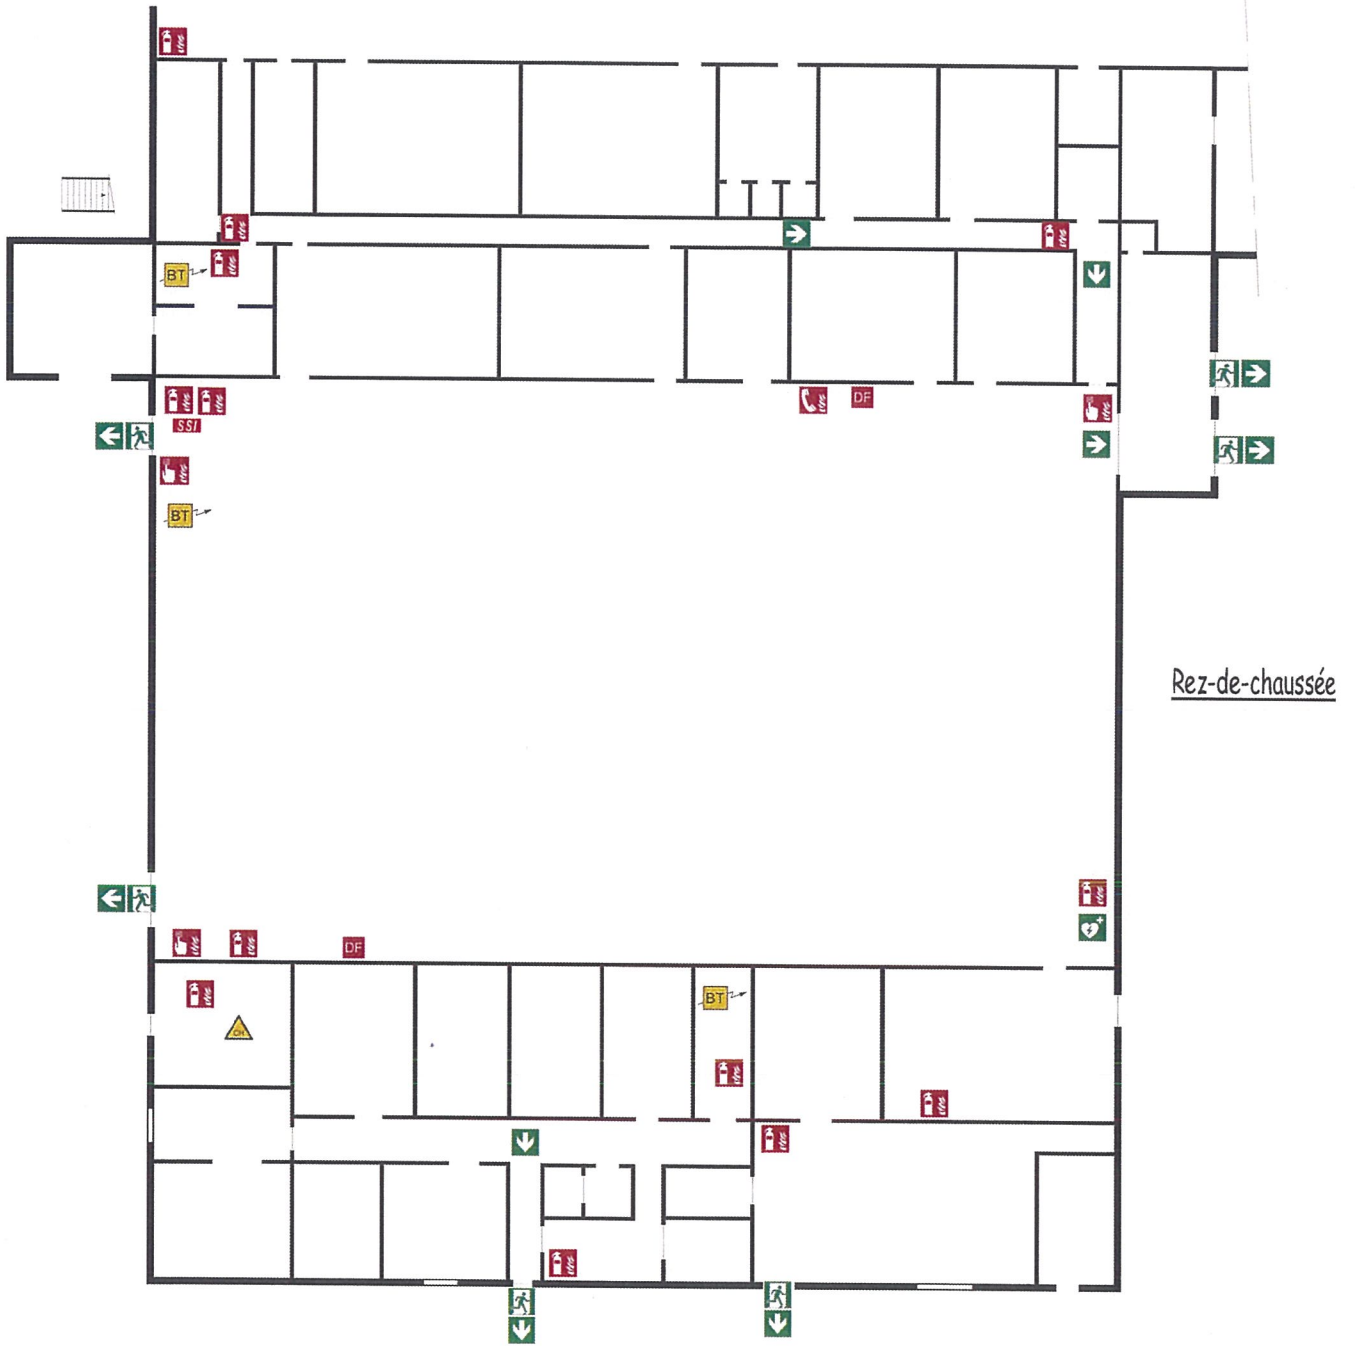

LEGENDE

	Issue d'évacuation du niveau		Évacuation cheminement		Commande de désenfumage		Centrale détection incendie
			Déclencheur d'alarme incendie		Téléphone		Défibrillateur
			Coupeur d'électricité (Basse Tension)		Extincteur portatif		Chaufferie

SALLE CRINON
OYE-PLAGE