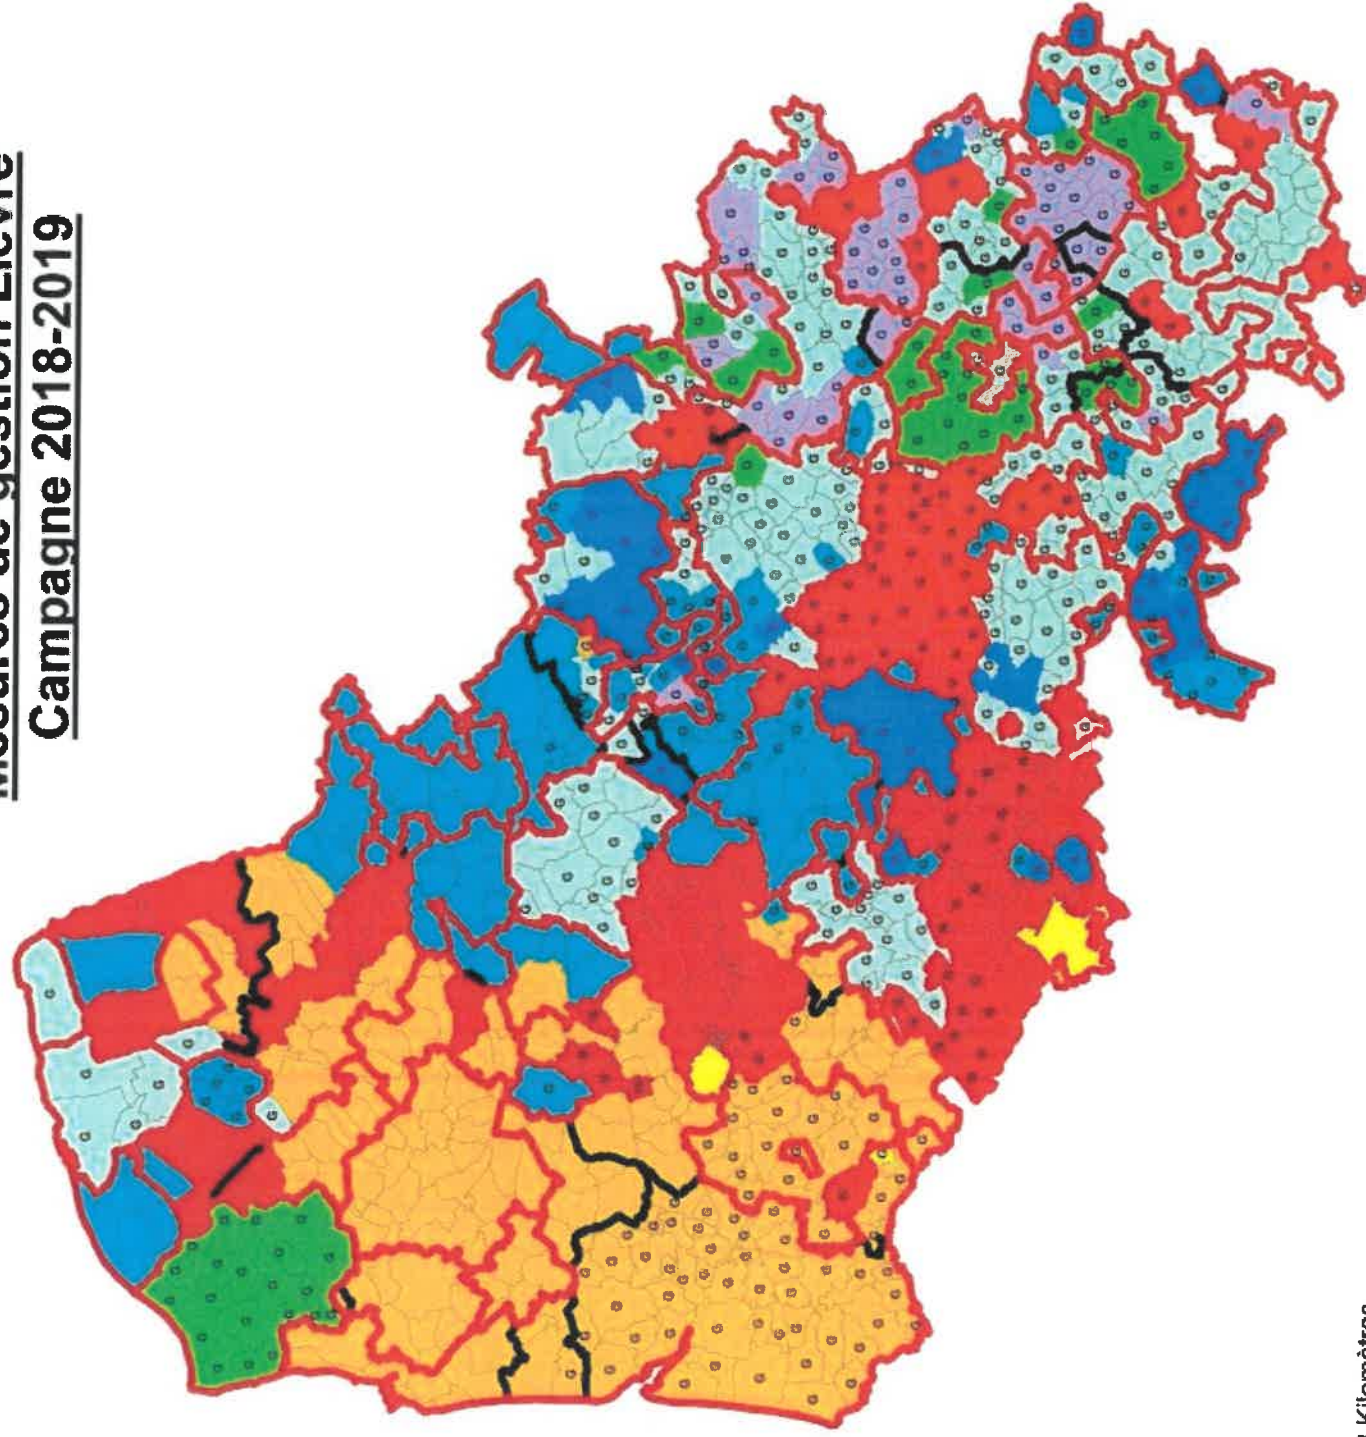

## Légende

-  Limites GIC
-  Limites Administrateurs
- Mesure de Gestion / Plan de Gestion**
-  6 JOURS
-  10 JOURS
-  12 JOURS
-  8 JOURS
-  14 JOURS

Source : SIGM-ED-CompSOTD022  
Fond de carte : Sca3 2018-06-10  
Reproduction interdite  
1705030101 / Juillet 2018

# Mesures de gestion Lièvre Campagne 2018-2019

## Légende

- Limites GIC
  - Limites Administrateurs
  - Mesures de Gestion Lièvre
- Lievre**
- 1 JOUR
  - 2 JOURS
  - 3 JOURS
  - 4 JOURS
  - 5 JOURS
  - 6 JOURS
  - 8 JOURS
  - 10 JOURS
  - LIBRE