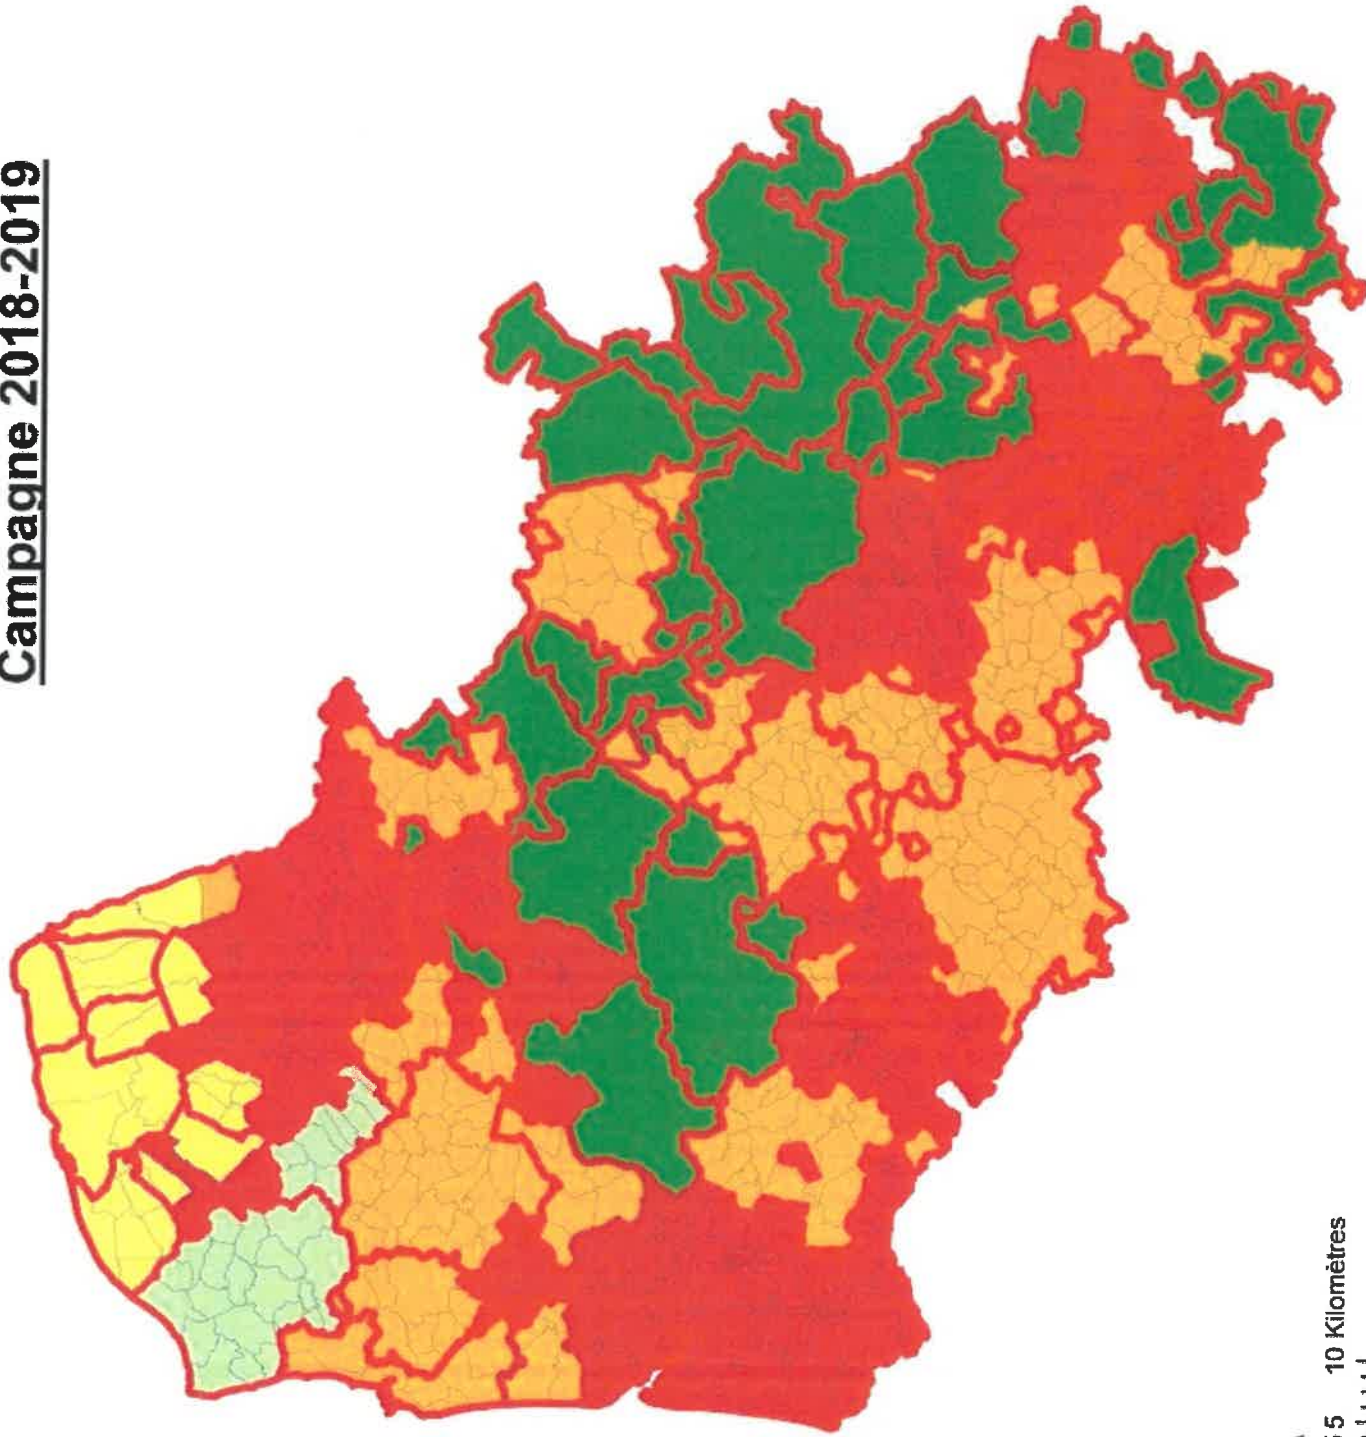

## Légende

- Limites GIC
  - Limites Administrateurs
  - Mesures de Gestion Perdrix
- Perdrix
- Interdit
  - 1 JOUR
  - 2 JOURS
  - 3 JOURS
  - 4 JOURS
  - 5 JOURS
  - 6 JOURS
  - 10 JOURS
  - LIBRE

0 2 4 8 Kilomètres

Source : SIGM-BD CarthageDC62  
Fork de carte : Stan 25 - PPICF  
Reproduction Inerte  
PDC62/01/ Juillet 2018

## Légende

-  Limites GIC
-  Limites Administrateurs
- Mesure de Gestion / Plan de Gestion**
-  6 JOURS
-  10 JOURS
-  12 JOURS
-  8 JOURS
-  14 JOURS

Source : SIGM-ED-CompSOTD022  
Fond de carte : Sca3 2018-06-10  
Reproduction interdite  
1705030101 / Juillet 2018

## Légende

- Limites GIC
  - Limites Administrateurs
  - Mesures de Gestion Lièvre
- Lievre**
- 1 JOUR
  - 2 JOURS
  - 3 JOURS
  - 4 JOURS
  - 5 JOURS
  - 6 JOURS
  - 8 JOURS
  - 10 JOURS
  - LIBRE