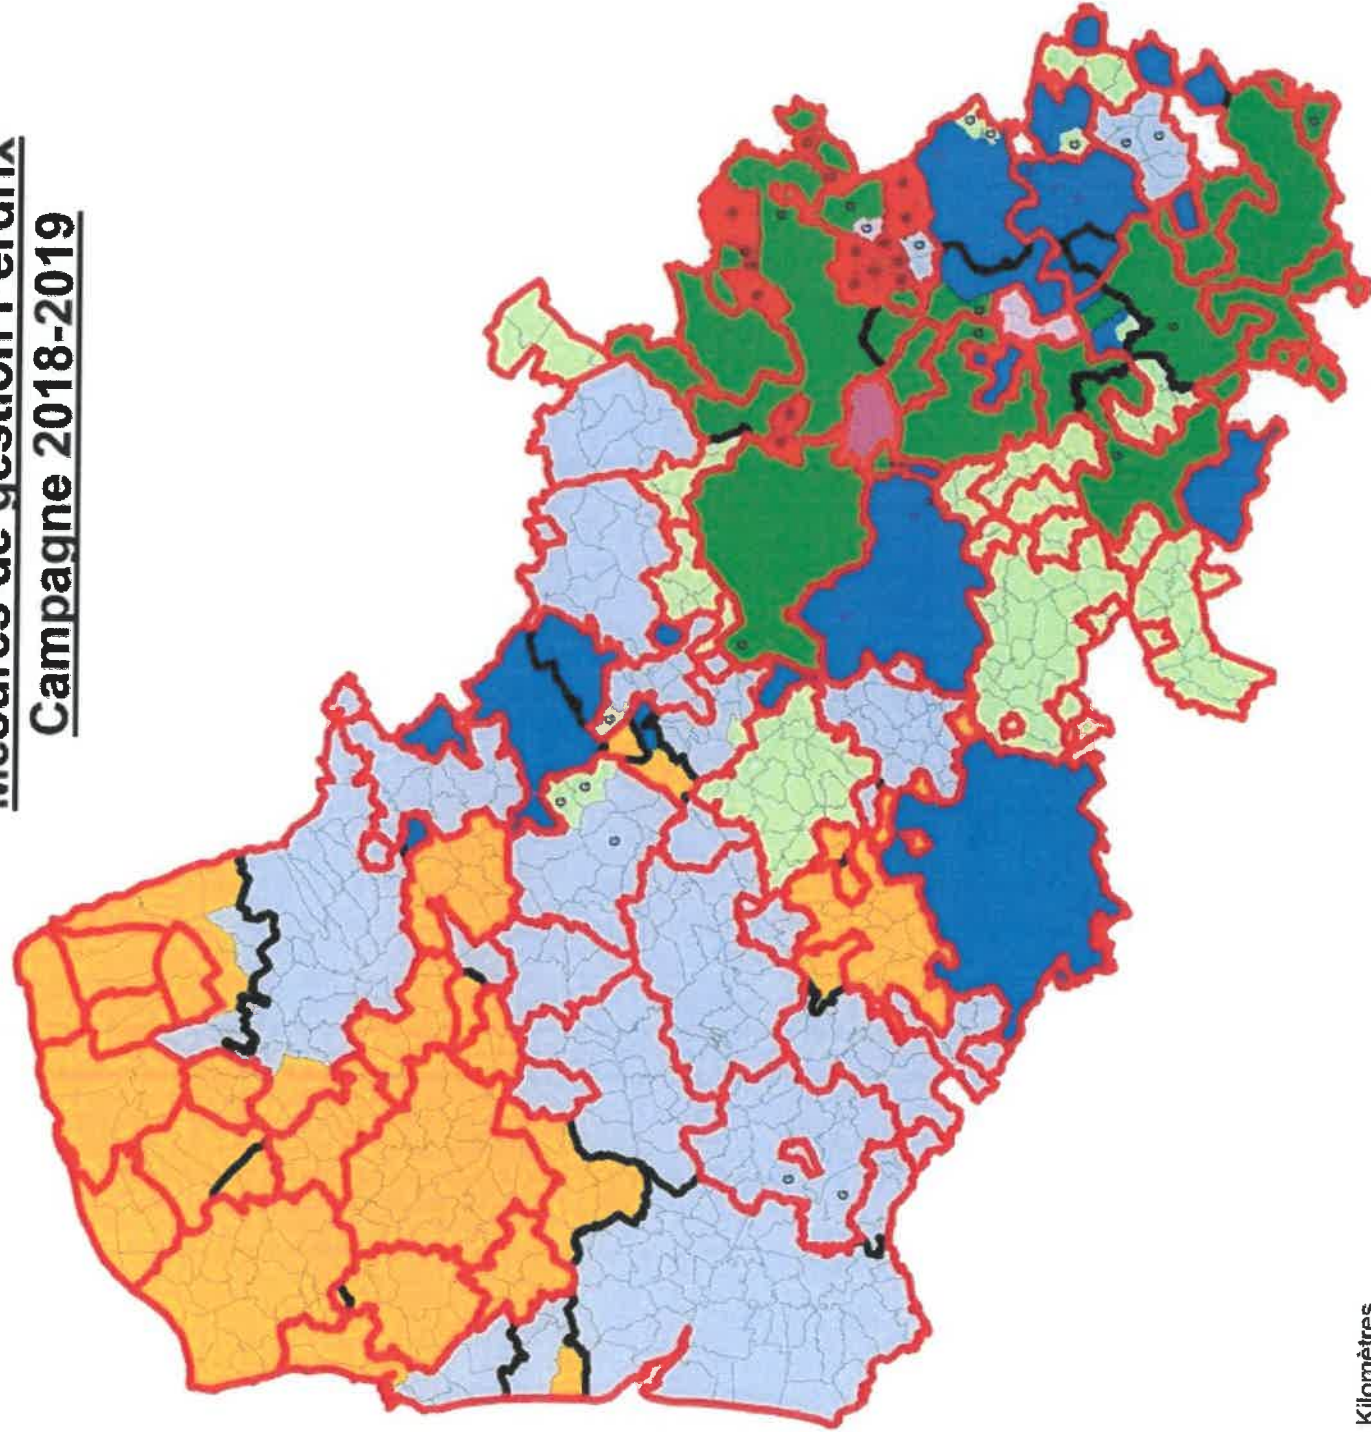

## Légende

- Limites GIC
  - Limites Administrateurs
  - Mesures de Gestion Perdrix
- Perdrix
- Interdit
  - 1 JOUR
  - 2 JOURS
  - 3 JOURS
  - 4 JOURS
  - 5 JOURS
  - 6 JOURS
  - 10 JOURS
  - LIBRE

0 2 4 8 Kilomètres

Source : SIGM-BD CarthageDC62  
Fork de carte : Stan 25 - PPICF  
Reproduction Inerte  
PDC62/01/ Juillet 2018

# Mesures de gestion Lièvre Campagne 2018-2019

## Légende

- Limites GIC
  - Limites Administrateurs
  - Mesures de Gestion Lièvre
- Lievre**
- 1 JOUR
  - 2 JOURS
  - 3 JOURS
  - 4 JOURS
  - 5 JOURS
  - 6 JOURS
  - 8 JOURS
  - 10 JOURS
  - LIBRE